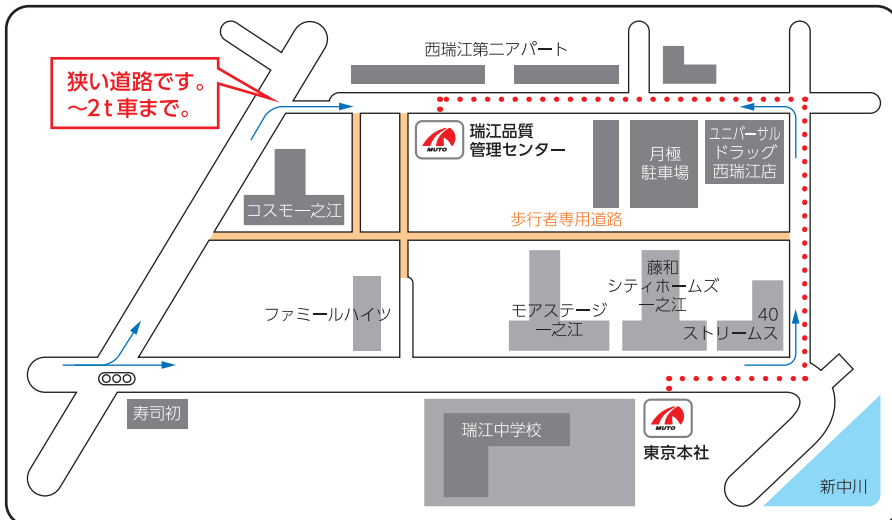

## 東京本社周辺地図

### 車でお越しの場合:

- ▶ 首都高速7号線 一之江I.C. より10分
- ▶ 首都高速湾岸線 葛西I.C. より30分
- ▶ 環七通り [西瑞江5丁目南] 交差点を今井方面へ

### 電車でお越しの場合:

- ▶ 都営新宿線一之江駅 [A3b] より徒歩15分
- ▶ ムトウ東京本社より徒歩5分