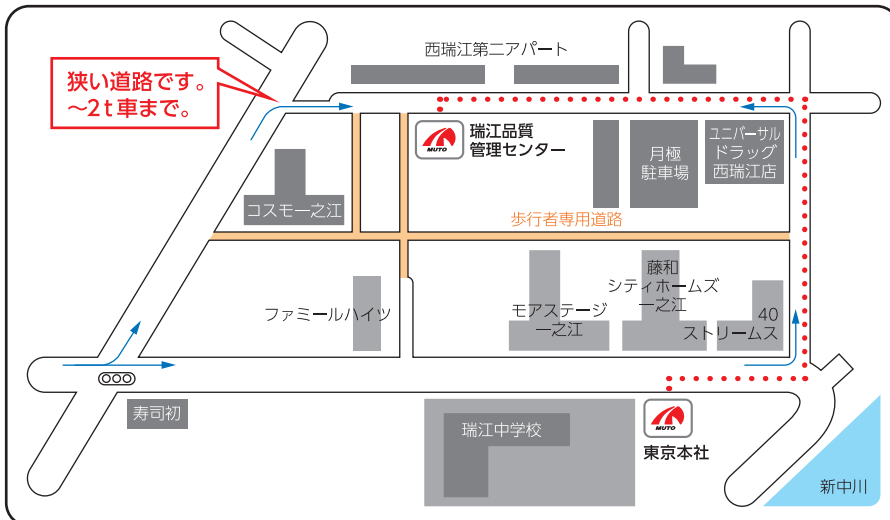

## 東京本社周辺地図

### 車でお越しの場合:

- ▶ 首都高速7号線 一之江 I.C. より10分
- ▶ 首都高速湾岸線 葛西 I.C. より30分
- ▶ 環七通り [西瑞江5丁目南] 交差点を今井方面へ

### 電車でお越しの場合:

- ▶ 都営新宿線一之江駅 [A3b] より徒歩15分
- ▶ ムトウ東京本社より徒歩5分