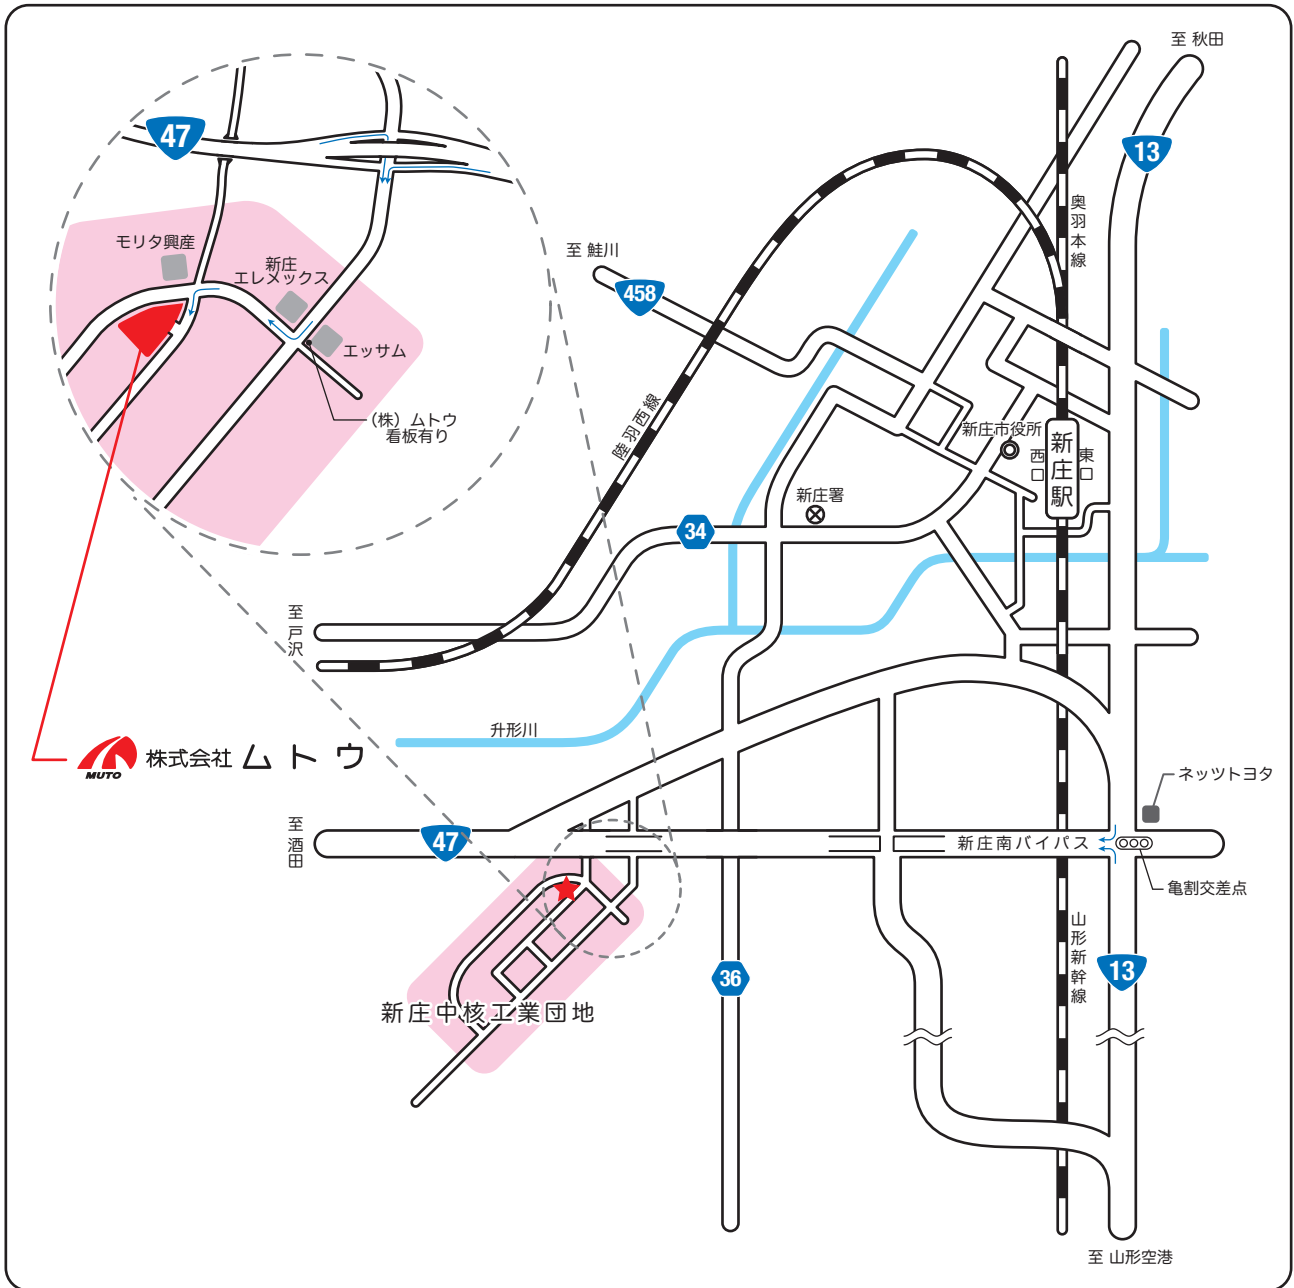

山形・新庄工場ご案内図

〒996-0053 山形県新庄市福田字福田山 711-121

TEL:0233-29-2723 FAX:0233-29-2811

- **車でお越しの場合：** 山形自動車道「山形北I.C.」をおりて国道13号を北上。(およそ1時間)
 亀割交差点より新庄南バイパスを酒田方面へ3km進み、新庄中核工業団地立体交差点を降り、
 交差点を左折し約500m先「(株)ムトウ」の看板がある十字路を右折します。
 200m先の十字路を左折すると正面右側に株式会社ムトウ新庄工場があります。
- **電車でお越しの場合：** JR山形新幹線 / 奥羽本線『新庄駅』より、タクシーで約10分。新庄中核工業団地内。
 (タクシー運転手には、中核工業団地内とだけいただければわかります。)