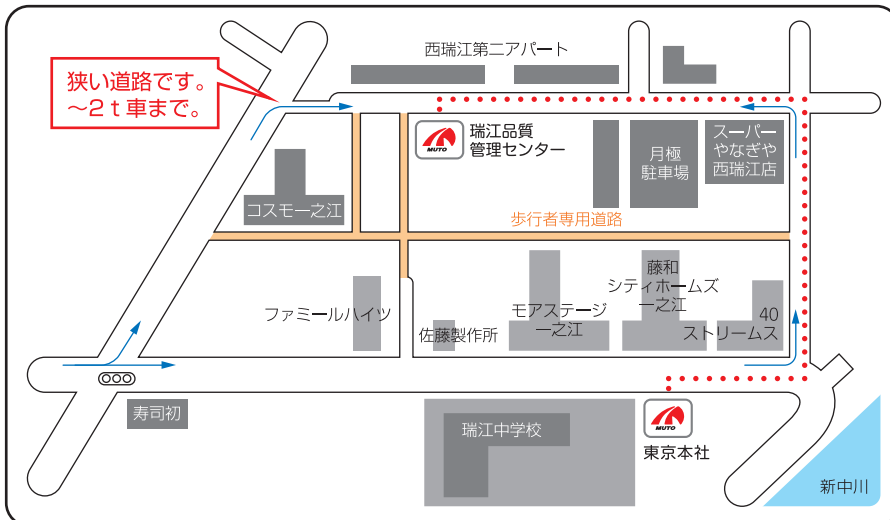

東京本社周辺地図

車でお越しの場合:

- ▶ 首都高速7号線 一之江I.C. より10分
- ▶ 首都高速湾岸線 葛西I.C. より30分
- ▶ 環七通り「瑞江5丁目南」交差点を今井方面へ

電車でお越しの場合:

- ▶ 都営新宿線一之江駅「A3b」より徒歩15分
- ▶ ムトウ東京本社より徒歩5分